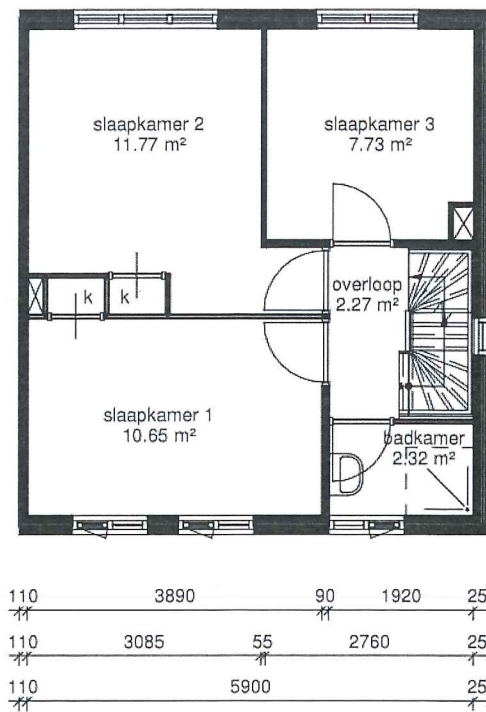

eerste verdieping