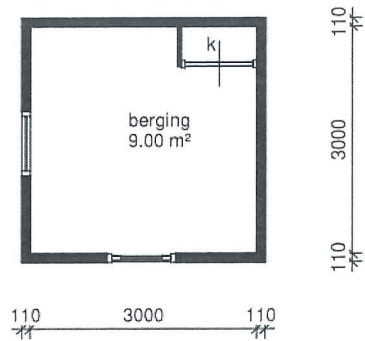

Aan deze tekening kunnen geen rechten worden ontleend.

Laatste wijziging

Bestandsnaam: HKLSMULD0018

MATEN IN HET WERK CONTROLEREN!

13-08-2020

Schaal: 1 : 100

VHE nummer: 3050208

Adres: Pastoor Smuldersstraat 18 4587AJ Kloosterzande

Woonged Zeeuws-Vlaanderen
Communicatieaan 2
4539 BV Terneuzen
T: 0115-638000
Info@woongedzvl.nl

begane grond