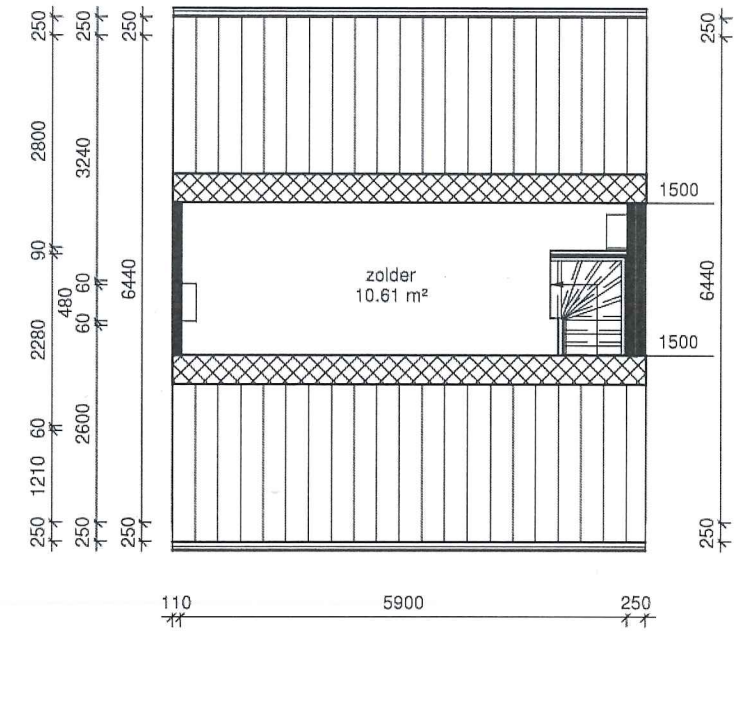

Aan deze tekening kunnen geen rechten worden ontleend.

Laatste wijziging

Bestandsnaam: HKLSMULD0018

MATEN IN HET WERK CONTROLEREN!

13-08-2020

Schaal: 1 : 100

VHE nummer: 3050208

Adres: Pastoor Smuldersstraat 18 4587AJ Kloosterzande

Woonged Zeeuws-Vlaanderen
Communicatieaan 2
4539 BV Terneuzen
T: 0115-638000
Info@woongedzvl.nl

zolder