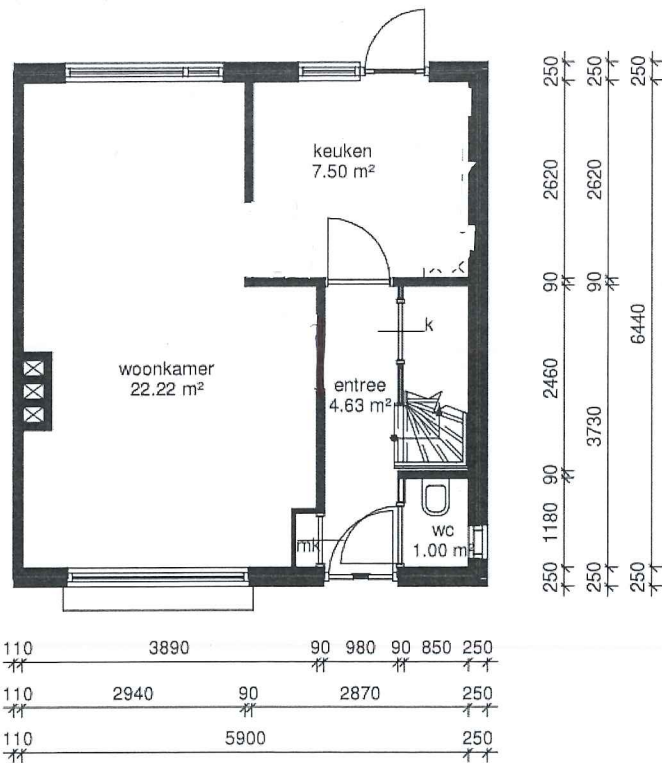

Aan deze tekening kunnen geen rechten worden ontleend.

Laatste wijziging

Bestandsnaam: HKLSMULD0018

MATEN IN HET WERK CONTROLEREN!

13-08-2020

Schaal: 1 : 100

VHE nummer: 3050208

Adres: Pastoor Smuldersstraat 18 4587AJ Kloosterzande

Woonged Zeeuws-Vlaanderen
Communicatieaan 2
4539 BV Terneuzen
T: 0115-638000
Info@woongedzvl.nl

begane grond